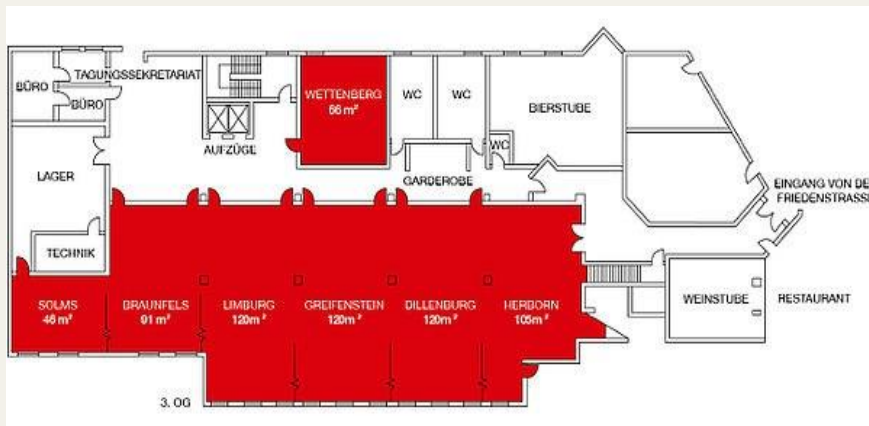

In Wetzlar verlor der junge Goethe 1772 sein Herz und durchlebte „Die Leiden des jungen Werther“.

MICHEL HOTEL
WETZLAR

Unser Raumkonzept bietet umfassenden Service & Komfort

Tagungsraum	Etage	Fläche in m ²	Block	Parlament	U-Form	Kino	Bankett
Herborn	3. OG	105	28	40	24	50	50
Dillenburg	3. OG	120	36	50	34	65	70
Greifenstein	3. OG	120	36	50	34	65	70
Limburg	3. OG	120	36	50	34	65	70
Braunfels	3. OG	91	26	40	24	45	50
Solms	3. OG	46	-	-	-	-	-
Wettenberg	3. OG	66	18	24	18	40	40
Gießen	6. OG	70	18	30	22	40	40
Weilburg	6. OG	36	10	16	14	20	20
Marburg	6. OG	51	12	16	12	30	30